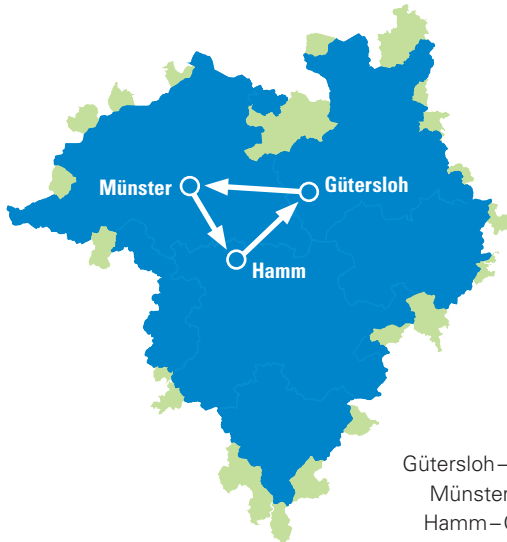

Ticketeigenschaften

FahrWeiterTicket Westfalen

Das FahrWeiterTicket Westfalen gilt für beliebig viele Fahrten auf unterschiedlichen Strecken im gesamten Raum des WestfalenTarifs.

<i>Voraussetzungen zum Kauf</i>	Gültiges Zeitticket
<i>Fahrtenanzahl</i>	✓ Gilt für beliebig viele Fahrten im Netz Westfalen ✓ Umstiege sowie Fahrtunterbrechungen erlaubt ✓ Rück- und Rundfahrten erlaubt
<i>Geltungsdauer</i>	Gilt 6 Stunden
<i>Übertragbarkeit</i>	Nicht übertragbar
<i>Personenmitnahme</i>	Bei Zeitticket mit Personenmitnahme: pro mitgenommener Person wird ebenfalls ein FahrWeiterTicket Westfalen benötigt
<i>Preis</i>	✓ Erwachsener (ab 15 Jahren): 6,60 Euro ✓ Kind (6 bis einschließlich 14 Jahren): 3,30 Euro

Beispiel:
Gütersloh–Münster,
Münster–Hamm,
Hamm–Gütersloh

Ticketeigenschaften

EinfachWeiterTicket NRW

Das EinfachWeiterTicket NRW ist ein Angebot des NRW-Tarifs und gilt für eine einmalige Fahrt auf einer ausgewählten Strecke in NRW.

<i>Voraussetzungen zum Kauf</i>	Gültiges Zeitticket
<i>Fahrtenanzahl</i>	✓ Gilt für eine einmalige Fahrt innerhalb von NRW ✓ Umstiege sind erlaubt ✓ Rück- und Rundfahrten sind nicht möglich
<i>Geltungsdauer</i>	Gilt 6 Stunden
<i>Übertragbarkeit</i>	Nicht übertragbar
<i>Personenmitnahme</i>	Bei Zeitticket mit Personenmitnahme: pro mitgenommener Person wird ebenfalls ein EinfachWeiterTicket NRW benötigt
<i>Preis</i>	✓ Erwachsener (ab 15 Jahren): 7,20 Euro ✓ Kind (6 bis einschließlich 14 Jahren): 3,60 Euro